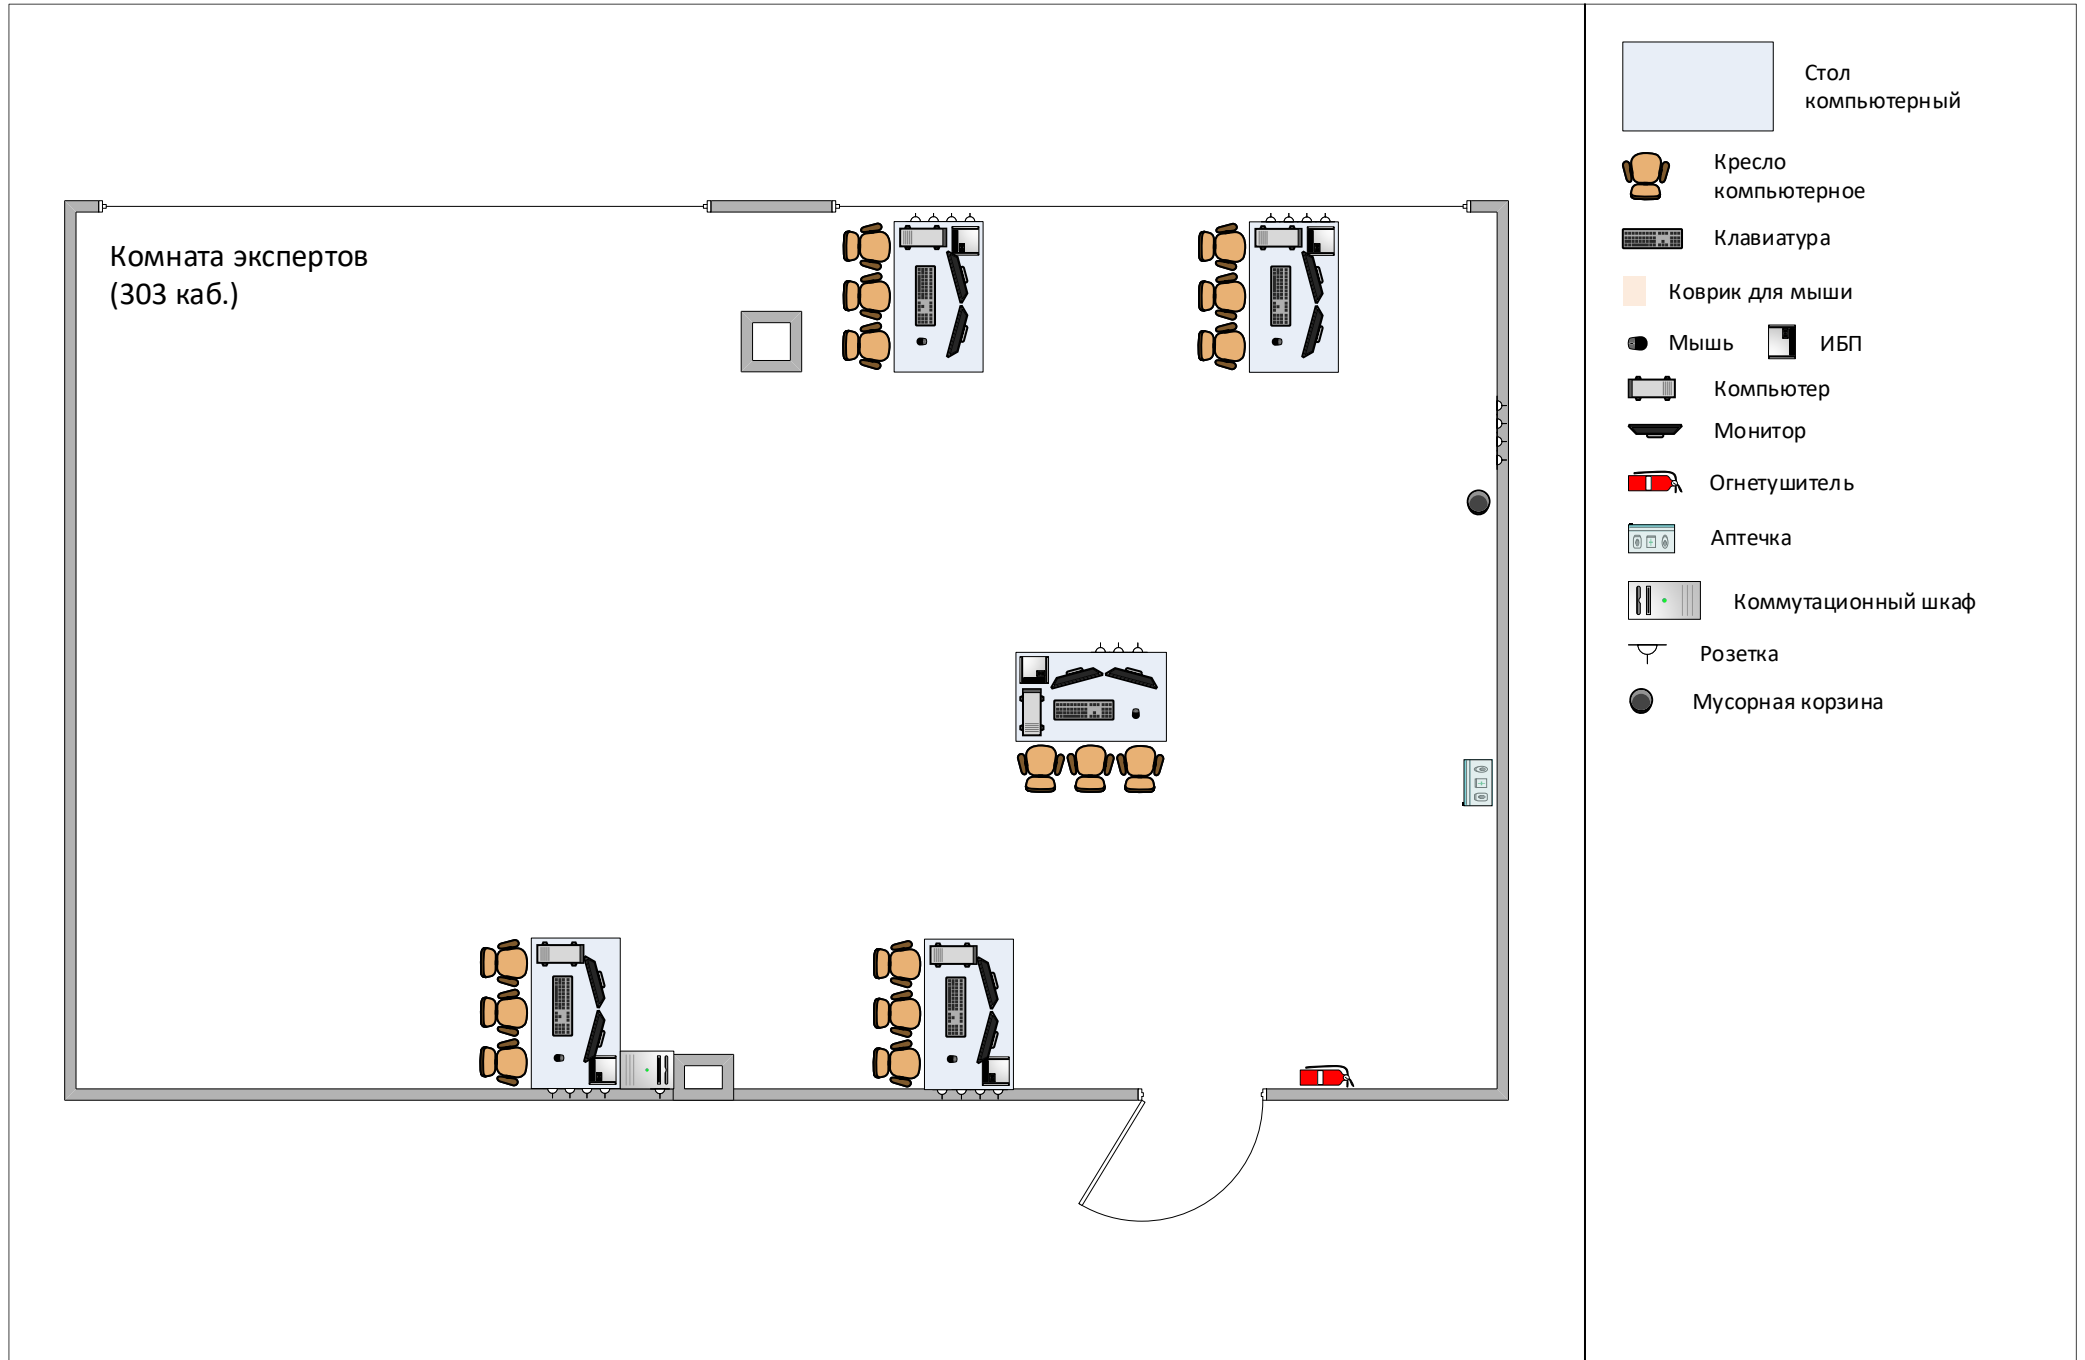

Приложение №1
«План застройки компетенции IT решения для бизнеса на платформе 1С: Предприятие 8»

-  Стол компьютерный
-  Кресло компьютерное
-  Клавиатура
-  Мышь
-  Компьютер
-  Монитор
-  Проектор
-  Парта
-  Кресла
-  Экран проектора

Приложение №1
«План застройки компетенции IT решения для бизнеса на платформе 1С: Предприятие 8»

Комната главного
эксперта (313 каб.)

Приложение №1
«План застройки компетенции IT решения для бизнеса на платформе 1С: Предприятие 8»

«План застройки компетенции IT решения для бизнеса на платформе 1С: Предприятие 8»

-  Стол компьютерный
-  Кресло компьютерное
-  Клавиатура
-  Коврик для мыши
-  Мышь
-  ИБП
-  Компьютер
-  Монитор
-  Проектор
-  Парта
-  Стул офисный
-  Стойка для проектора
-  Пилот
-  Шкаф
-  Ящик уборочного инвентаря
-  Огнетушитель
-  Аптечка
-  Коммутационный шкаф
-  Экран для проектора
-  Розетка
-  Мусорная корзина
-  Ноутбук