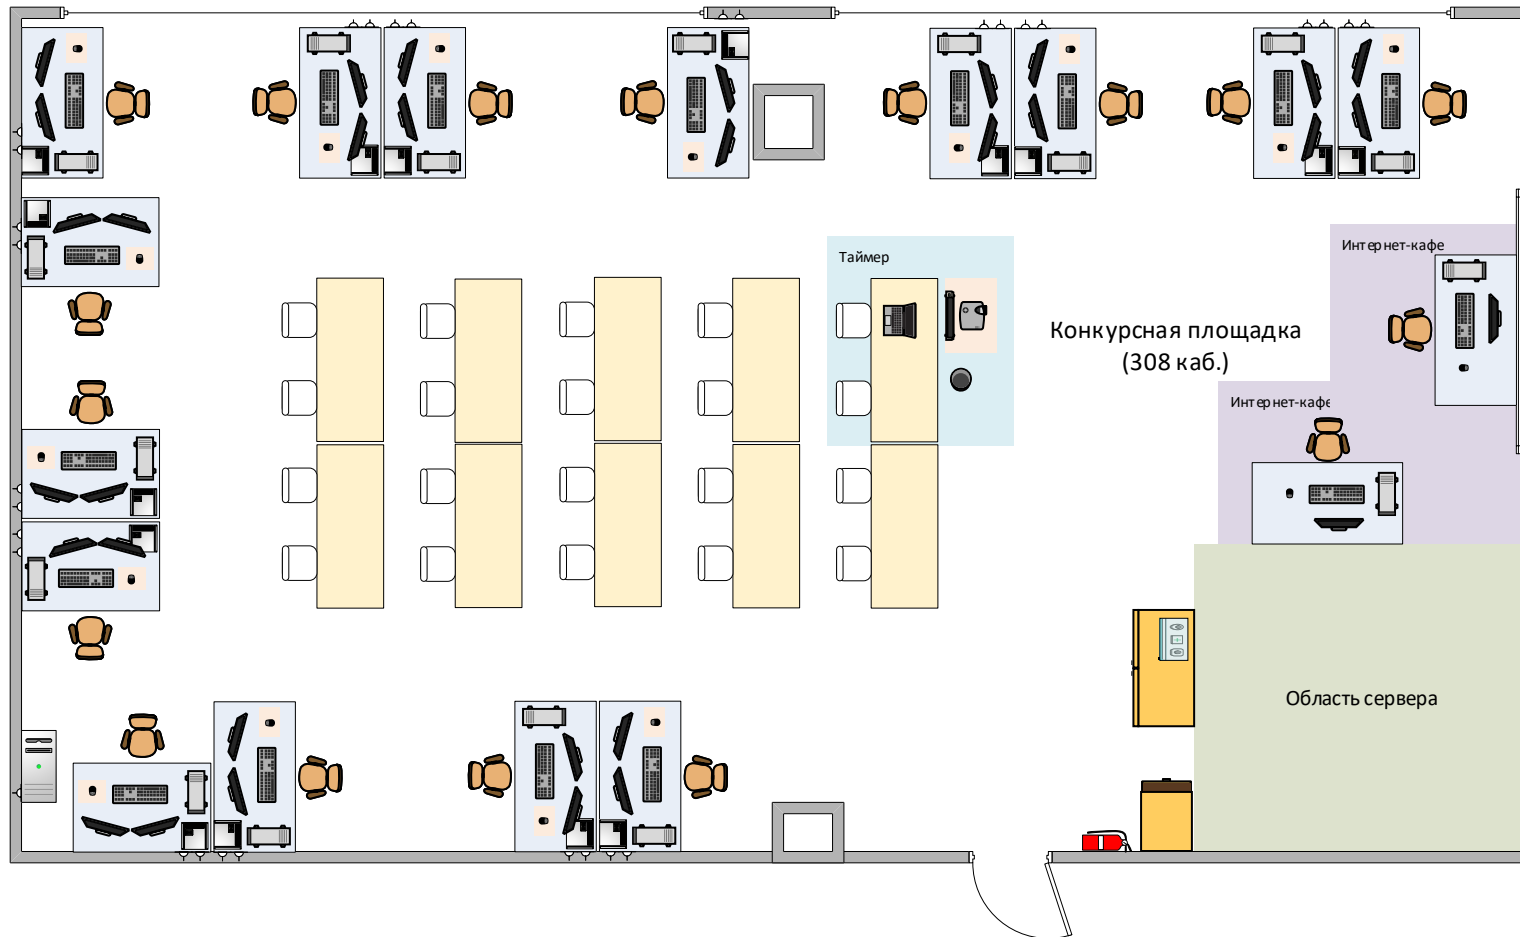

«План застройки компетенции IT решения для бизнеса на платформе 1С: Предприятие 8»

-  Стол компьютерный
-  Кресло компьютерное
-  Клавиатура
-  Коврик для мыши
-  Мышь
-  ИБП
-  Компьютер
-  Монитор
-  Проектор
-  Парта
-  Стул офисный
-  Стойка для проектора
-  Пилот
-  Шкаф
-  Ящик уборочного инвентаря
-  Огнетушитель
-  Аптечка
-  Коммутационный шкаф
-  Экран для проектора
-  Розетка
-  Мусорная корзина
-  Ноутбук