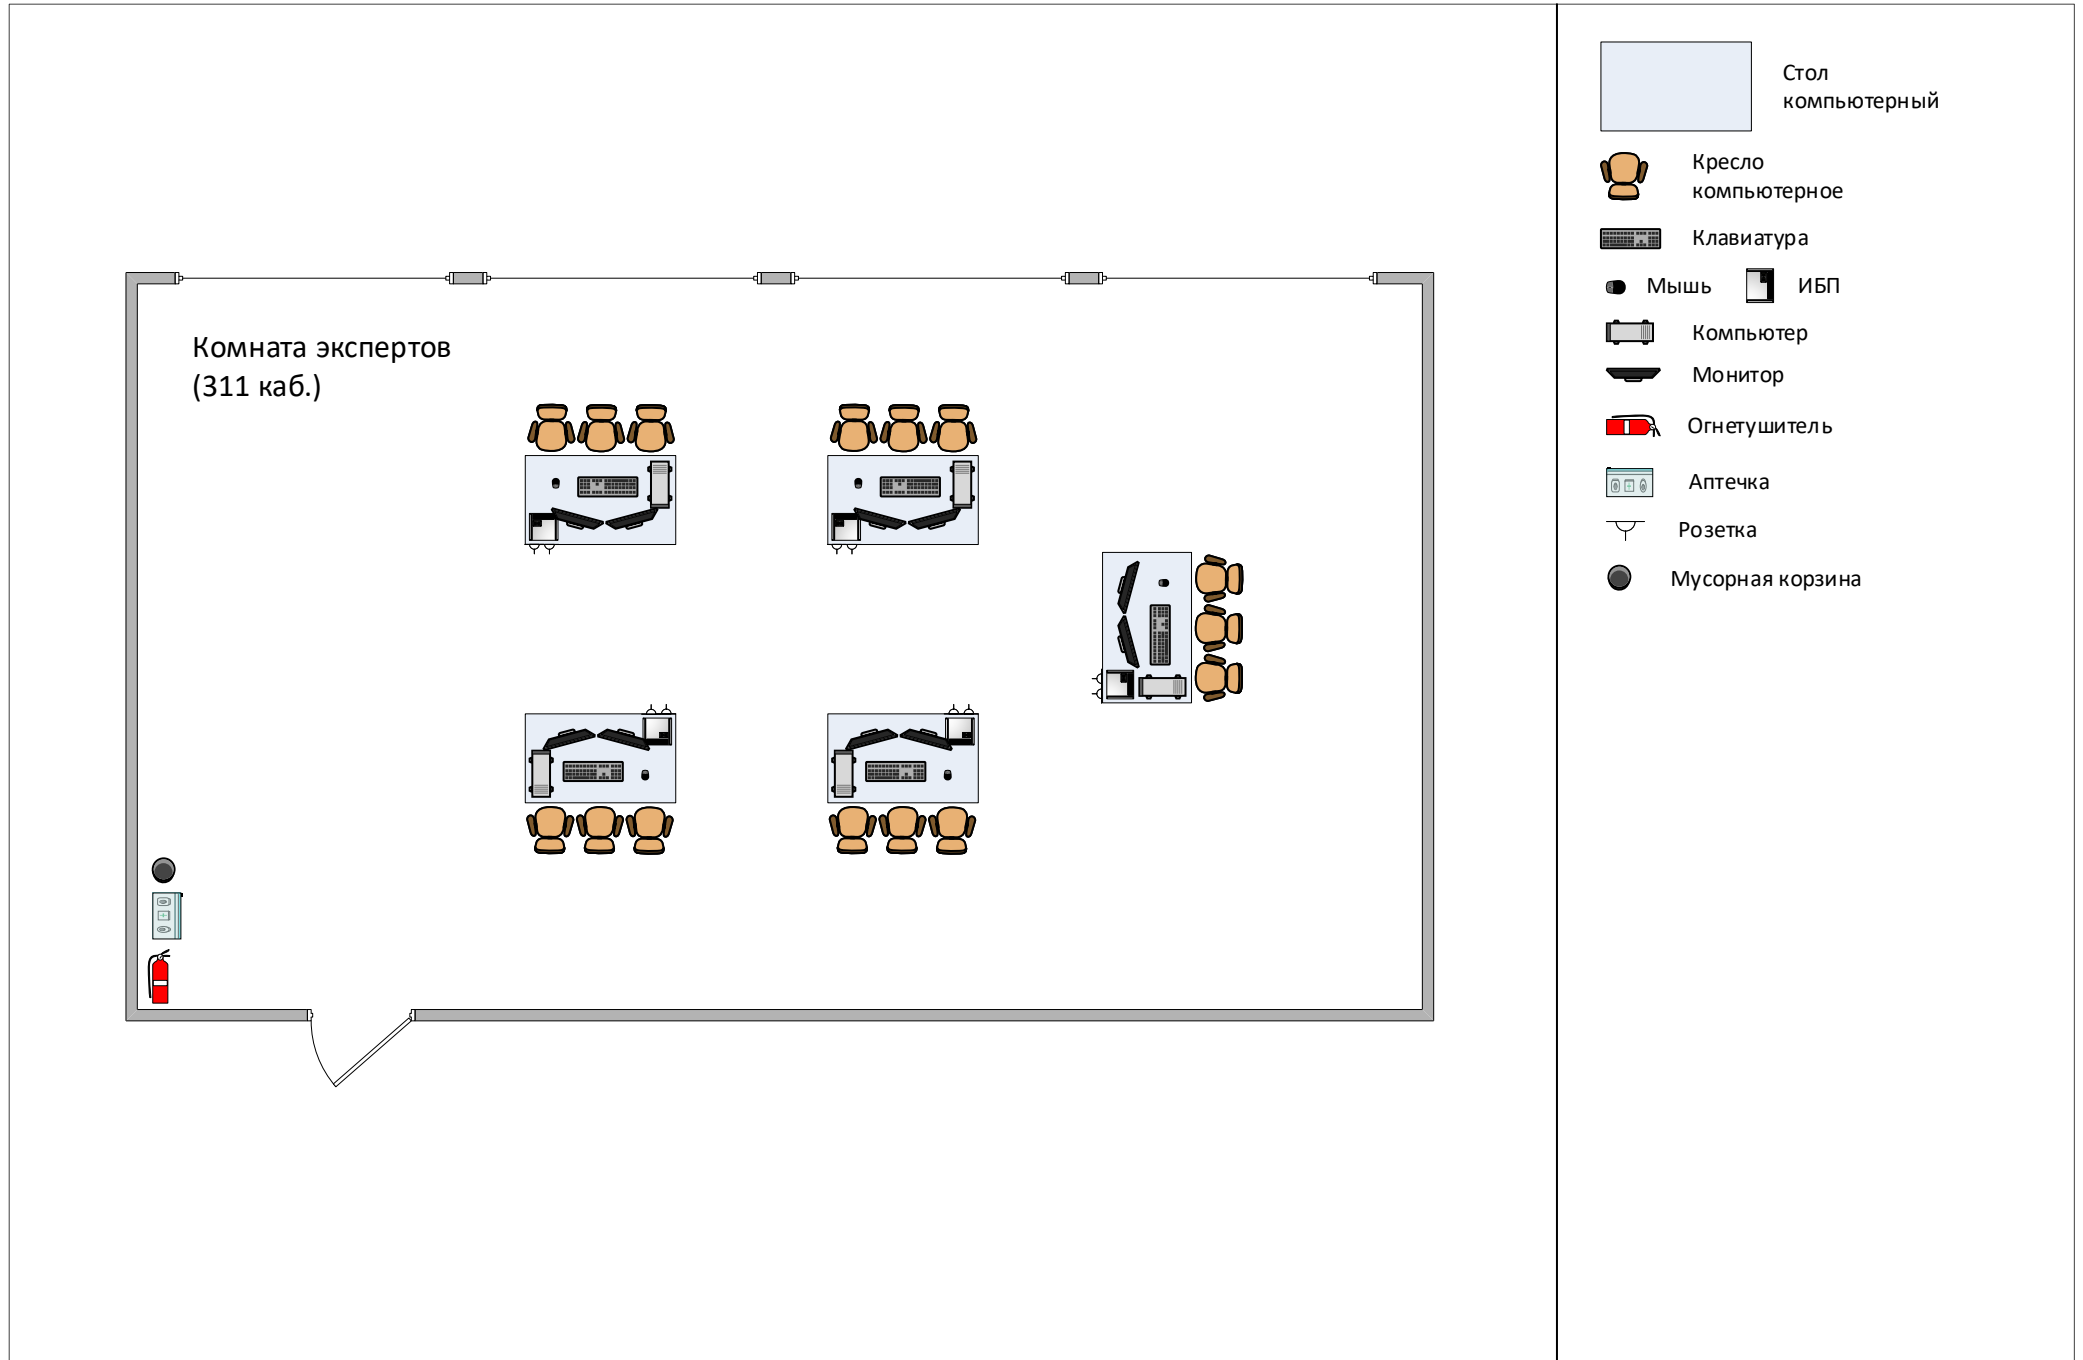

Приложение №1
«План застройки компетенции IT решения для бизнеса на платформе 1С: Предприятие 8»