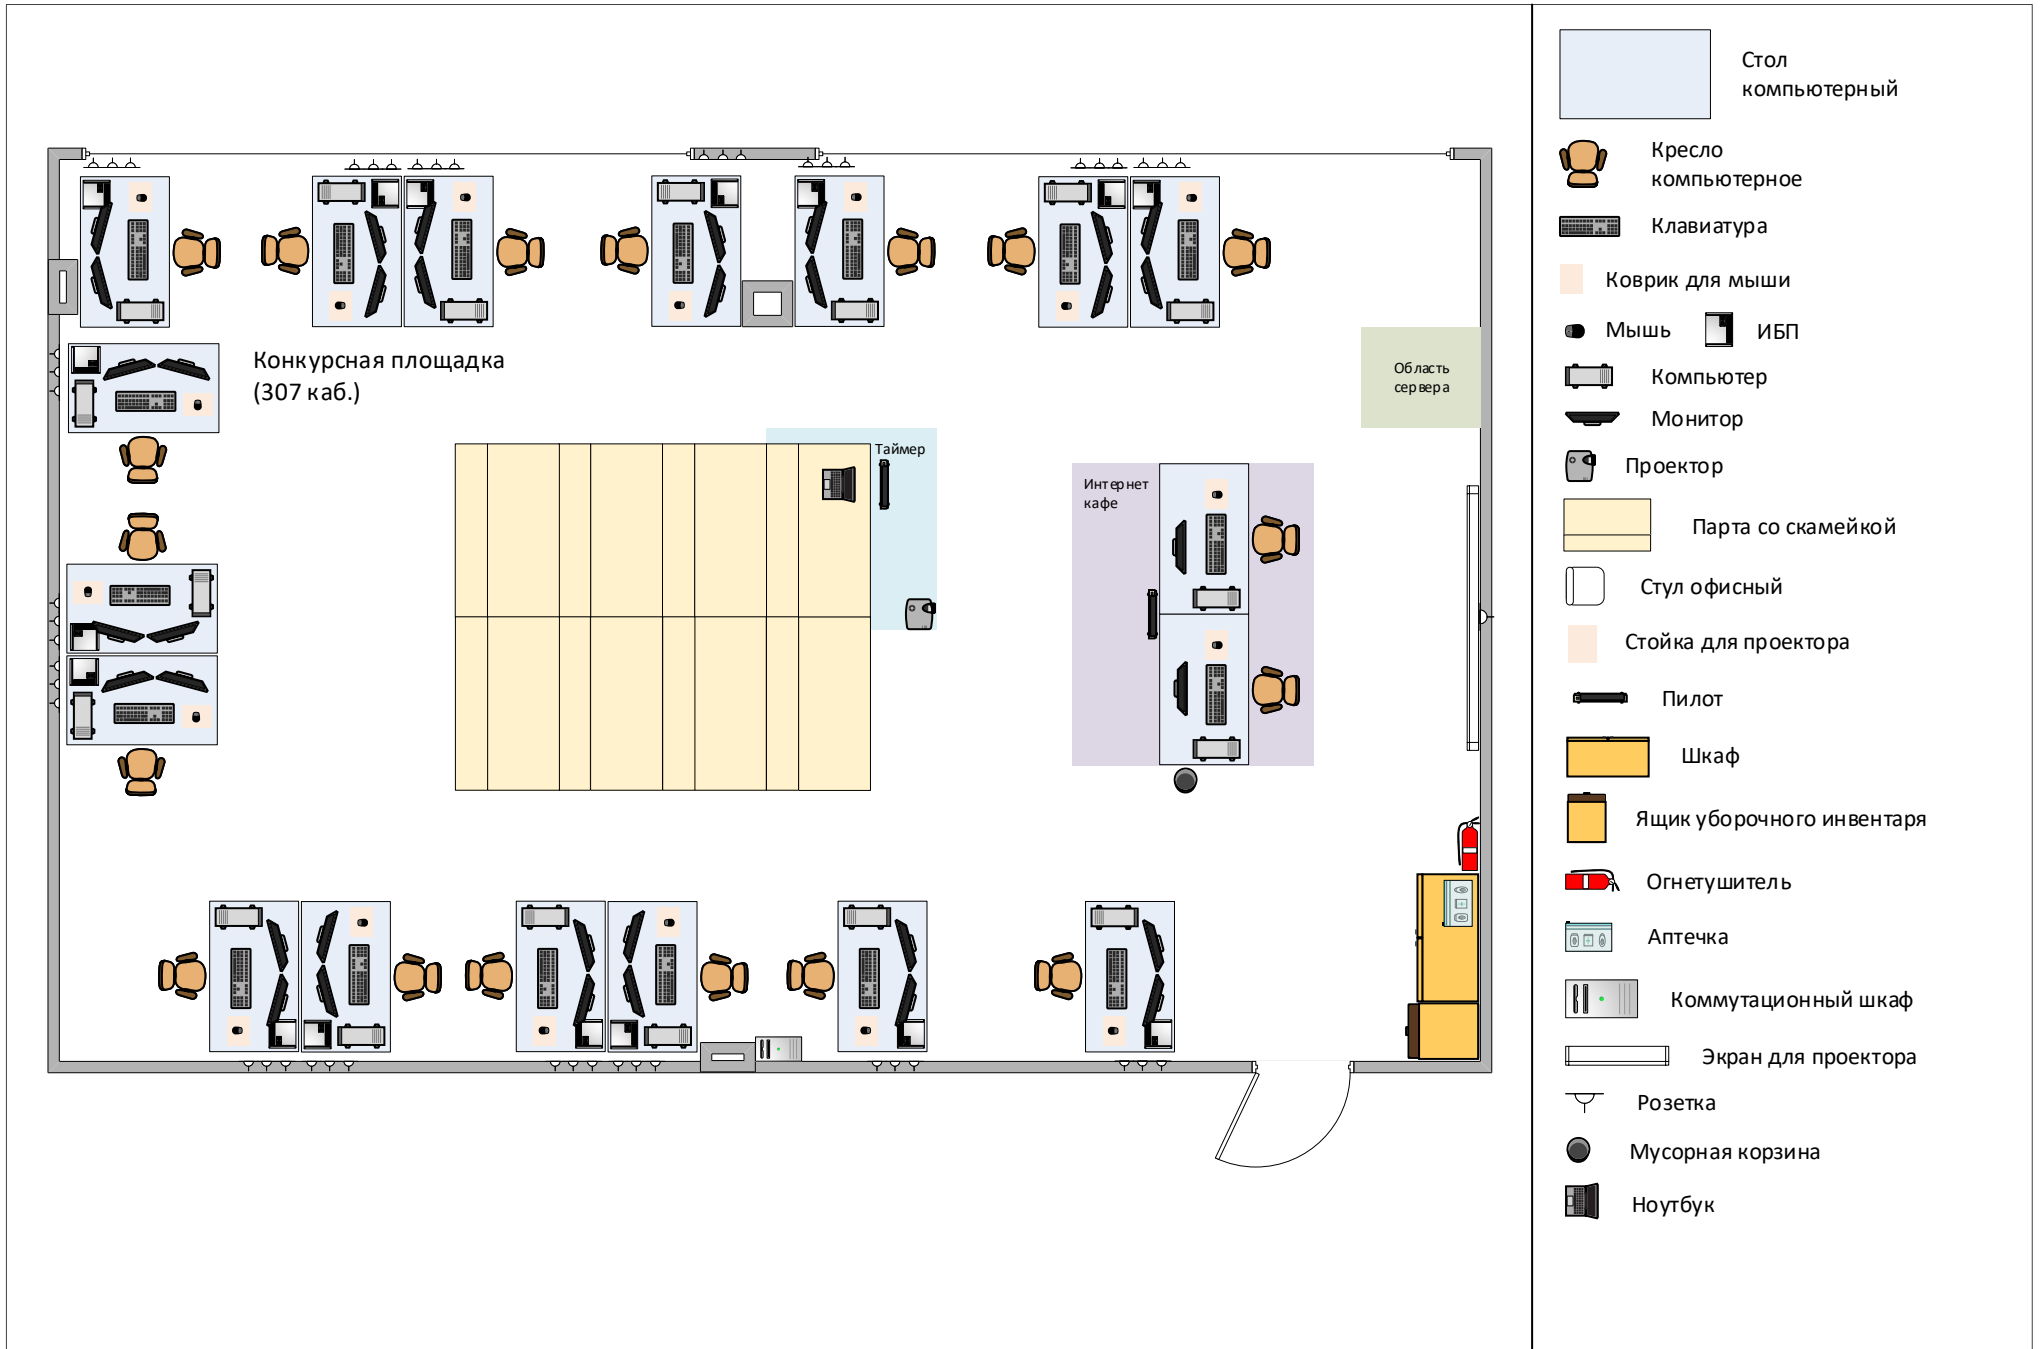

Приложение №1

«План застройки компетенции IT решения для бизнеса на платформе 1С: Предприятие 8»